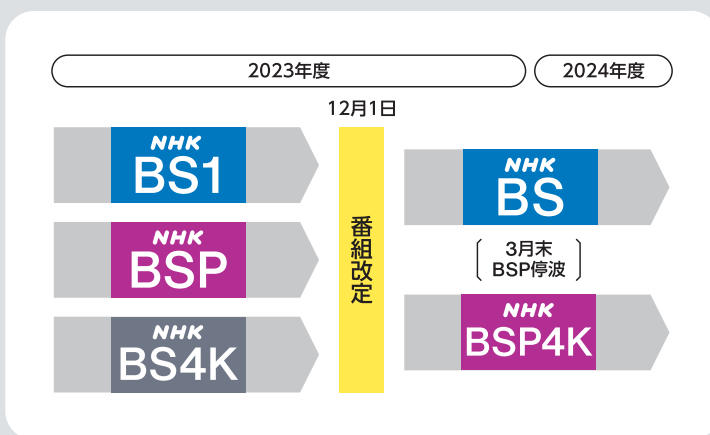

「NHK BS プレミアム4K」

本物感・臨場感あふれる高精細映像の特徴を生かした見ごたえのある番組をお届け。

「NHK BS」で引き続きご覧いただける 「BS1」と「BSプレミアム」の主な番組

現在「BS1」でお楽しみいただいている「ワールドニュース」などのニュース・国際情報、そして、「MLB」「プロ野球」や「サッカー Jリーグ」などのスポーツ中継や関連する番組など。

また、現在「BSプレミアム」でお楽しみいただいている「ワイルドライフ」「世界ふれあい街歩き」「新日本風土記」「にっぽん百名山」「にっぽん縦断こころ旅」などの自然番組や紀行番組、「英雄たちの選択」などの教養番組、「新・BS 日本のうた」「ザ少年倶楽部」などのエンターテインメント番組、「プレミアムドラマ」「プレミアムシネマ」などのドラマや映画も、引き続き「NHK BS」でご覧いただける予定です。

さらに、「連続テレビ小説」や「大河ドラマ」の先行放送は、「NHK BS」の同じ時間で放送する予定です。

なお、詳しい情報は、「NHK BS放送総合情報サイト」でご確認ください。

詳しくはこちらから

NHK BS放送総合情報サイト

<https://www.nhk.or.jp/bs/>