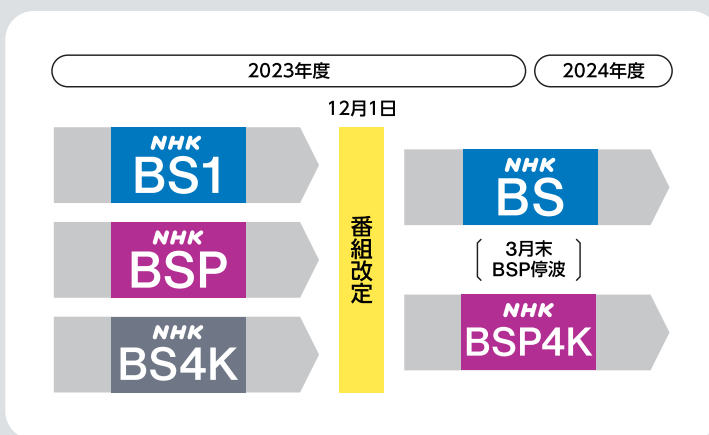

「NHK BS プレミアム4K」

本物感・臨場感あふれる高精細映像の特徴を生かした見ごたえのある番組をお届け。

「NHK BS」で引き続きご覧いただける 「BS1」と「BSプレミアム」の主な番組

現在「BS1」でお楽しみいただいている「ワールドニュース」などのニュース・国際情報、そして、「MLB」「プロ野球」や「サッカー Jリーグ」などのスポーツ中継や関連する番組など。

また、現在「BSプレミアム」でお楽しみいただいている「ワイルドライフ」「世界ふれあい街歩き」「新日本風土記」「にっぽん百名山」「にっぽん縦断こころ旅」などの自然番組や紀行番組、「英雄たちの選択」などの教養番組、「新・BS 日本のうた」「ザ少年倶楽部」などのエンターテインメント番組、「プレミアムドラマ」「プレミアムシネマ」などのドラマや映画、引き続き「NHK BS」でご覧いただける予定です。

さらに、「連続テレビ小説」や「大河ドラマ」の先行放送は、「NHK BS」の同じ時間で放送する予定です。

なお、詳しい情報は、「NHK BS放送総合情報サイト」でご確認ください。

詳しくはこちらから

NHK BS放送総合情報サイト

<https://www.nhk.or.jp/bs/>